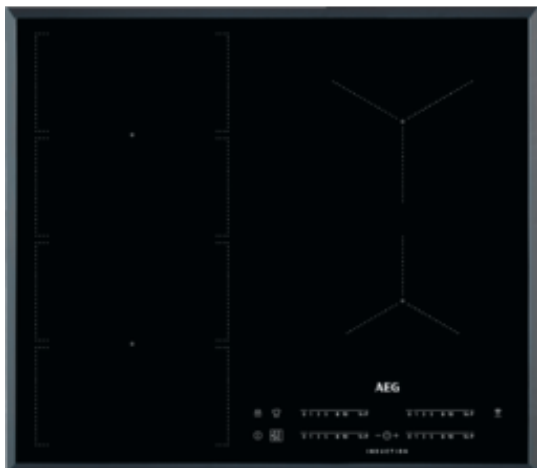

## IKE64471FB Vestavná varná deska

### Neskutečně prostorná varná plocha

Čtyři samostatné segmenty varné desky se mohou díky funkci FlexiBridge spojit do různé velikých celků a vytvořit tak velkou varnou plochu. Ta pojme varné nádoby různých rozměrů, aby vám usnadnila přípravu jakýchkoliv pokrmů.

### Přejděte z varu na mírné vření pouhým posunutím pánve

Vyspělá funkce PowerSlide umožňuje vytvořit speciální varné plochy s přednastavenými teplotami. Díky tomu lze snadno přejít z varu na mírné vření bez nutnosti změny nastavení desky.