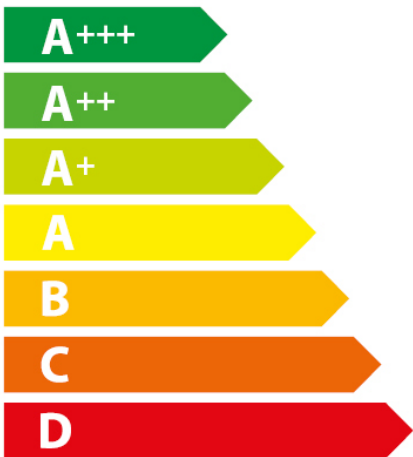

ENERG
енергия · ενεργεια

AEG

DBB4651M 942 022 710

74
kWh/annum

ABCDEF G

ABCDEF G

ABCDEF G

70dB