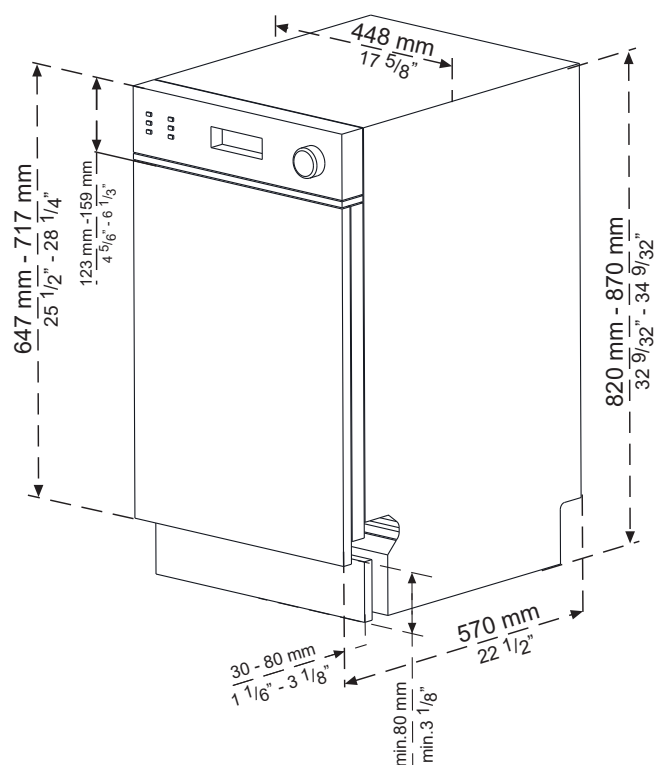

INSTALACJA ZMYWARKI DO SZAFKI

Wolnostojące - szer 45cm

MODELE:

KFDW 4641.1 W

KFDW 4641.1 X

KFDW 4642 W

KFDW 4642 X

Do zabudowy - szer 45cm

MODELE:

KDI 4643

KDI 4654

KDI 4854 SD

KDI 4855 SD