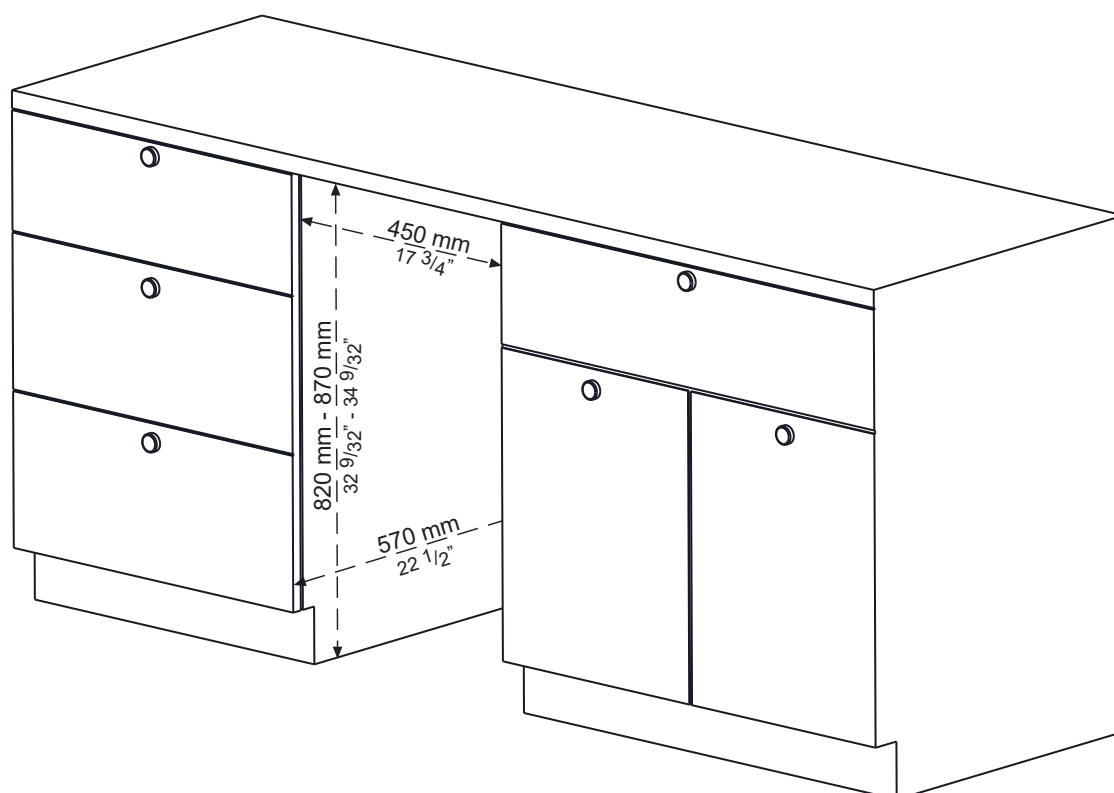

INSTALACJA ZMYWARKI DO SZAFKI

Wolnostojące - szer 45cm

MODELE:

KFDW 4641.1 W

KFDW 4641.1 X

KFDW 4642 W

KFDW 4642 X

Do zabudowy - szer 45cm

MODELE:

KDI 4643

KDI 4654

KDI 4854 SD

KDI 4855 SD