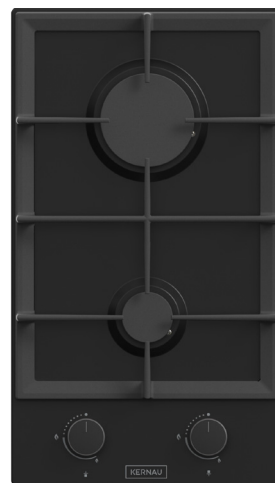

KERNAU

PŁYTA GAZOWA

KGH 3212 CI MATT BLACK

Prezentujemy bezpieczną i łatwą w obsłudze płytę gazową Kernau KGH 3212 CI MATT BLACK. Model ten sterowany jest od frontu za pomocą pokręteł, a wyposażony został w 2 palniki gazowe, mocny o mocy 3000 W oraz oszczędny o mocy 1000 W. Zastosowane ruszty żeliwne gwarantują stabilność i odporność na wysokie temperatury. Płyta gazowa do zabudowy wyposażona jest w zapalacze gazu zintegrowane z pokrętłami, dzięki którym jednym prostym ruchem uruchomisz wybrane pole grzejne.